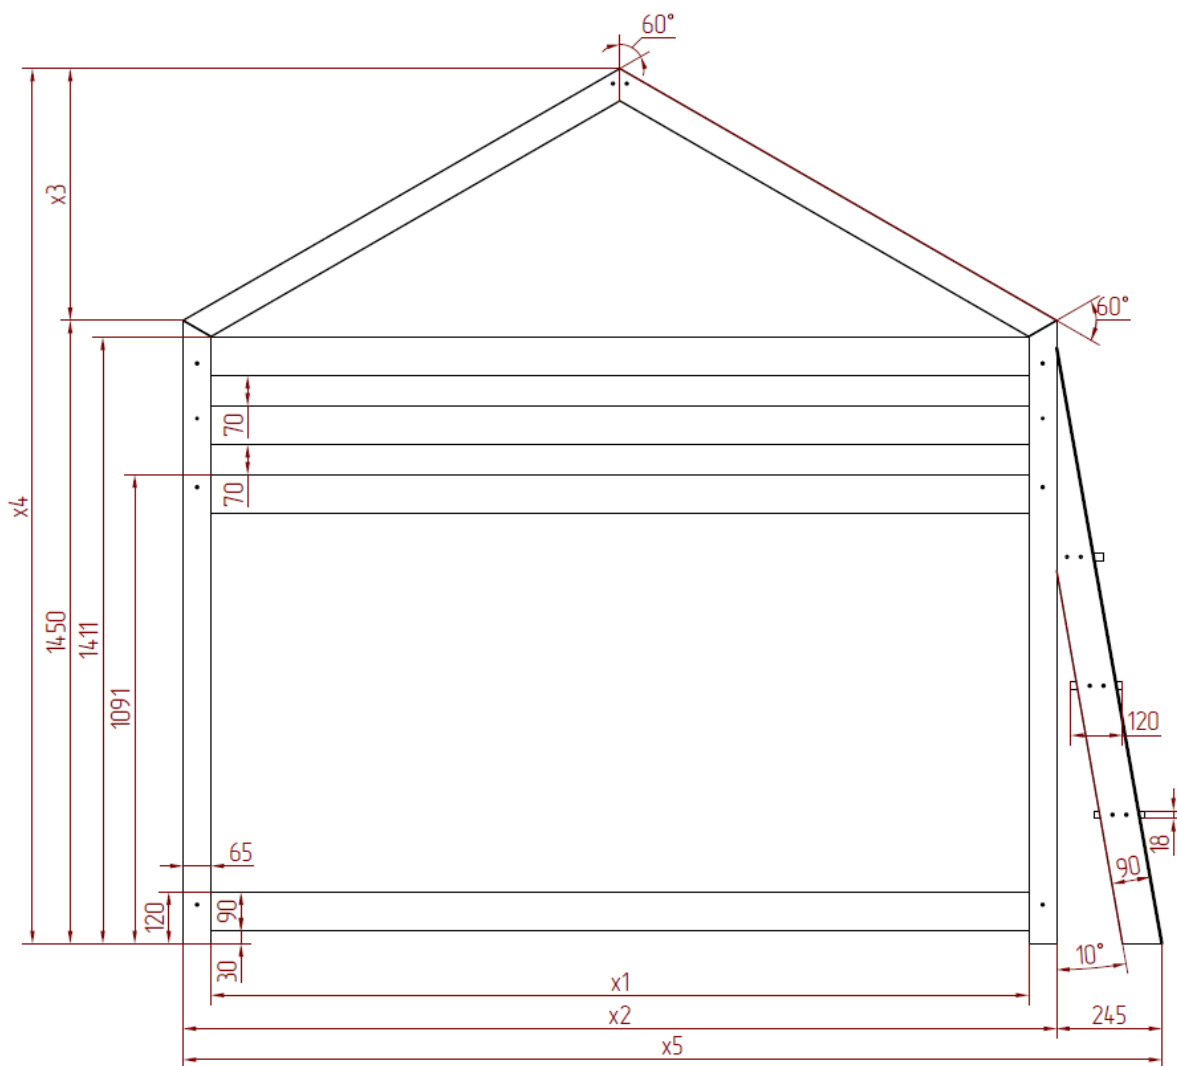

KÉT SZEMÉLYES HÁZIKÓ EMELETES ÁGY SIDE

ELIS
design

Rozměr	x1	x2	x3	x4	x5
700x1400	1400	1530	441	1892	1775
700x1600	1600	1730	500	1950	1975
800x1400	1400	1530	441	1892	1775
800x1600	1600	1730	500	1950	1975
800x1800	1800	1930	557	2007	2175
800x1900	1900	2030	586	2036	2275
800x2000	2000	2130	615	2065	2375
900x1400	1400	1530	441	1892	1775
900x1600	1600	1730	500	1950	1975
900x1800	1800	1930	557	2007	2175
900x1900	1900	2030	586	2036	2275
900x2000	2000	2130	615	2065	2375

KÉT SZEMÉLYES HÁZIKÓ EMELETES ÁGY SIDE

ELIS

 design

Dimenzió	y1	y2
700x1400	673	763
700x1600	673	763
800x1400	773	863
800x1600	773	863
800x1800	773	863
800x1900	773	863
800x2000	773	863
900x1400	873	963
900x1600	873	963
900x1800	873	963
900x1900	873	963
900x2000	873	963